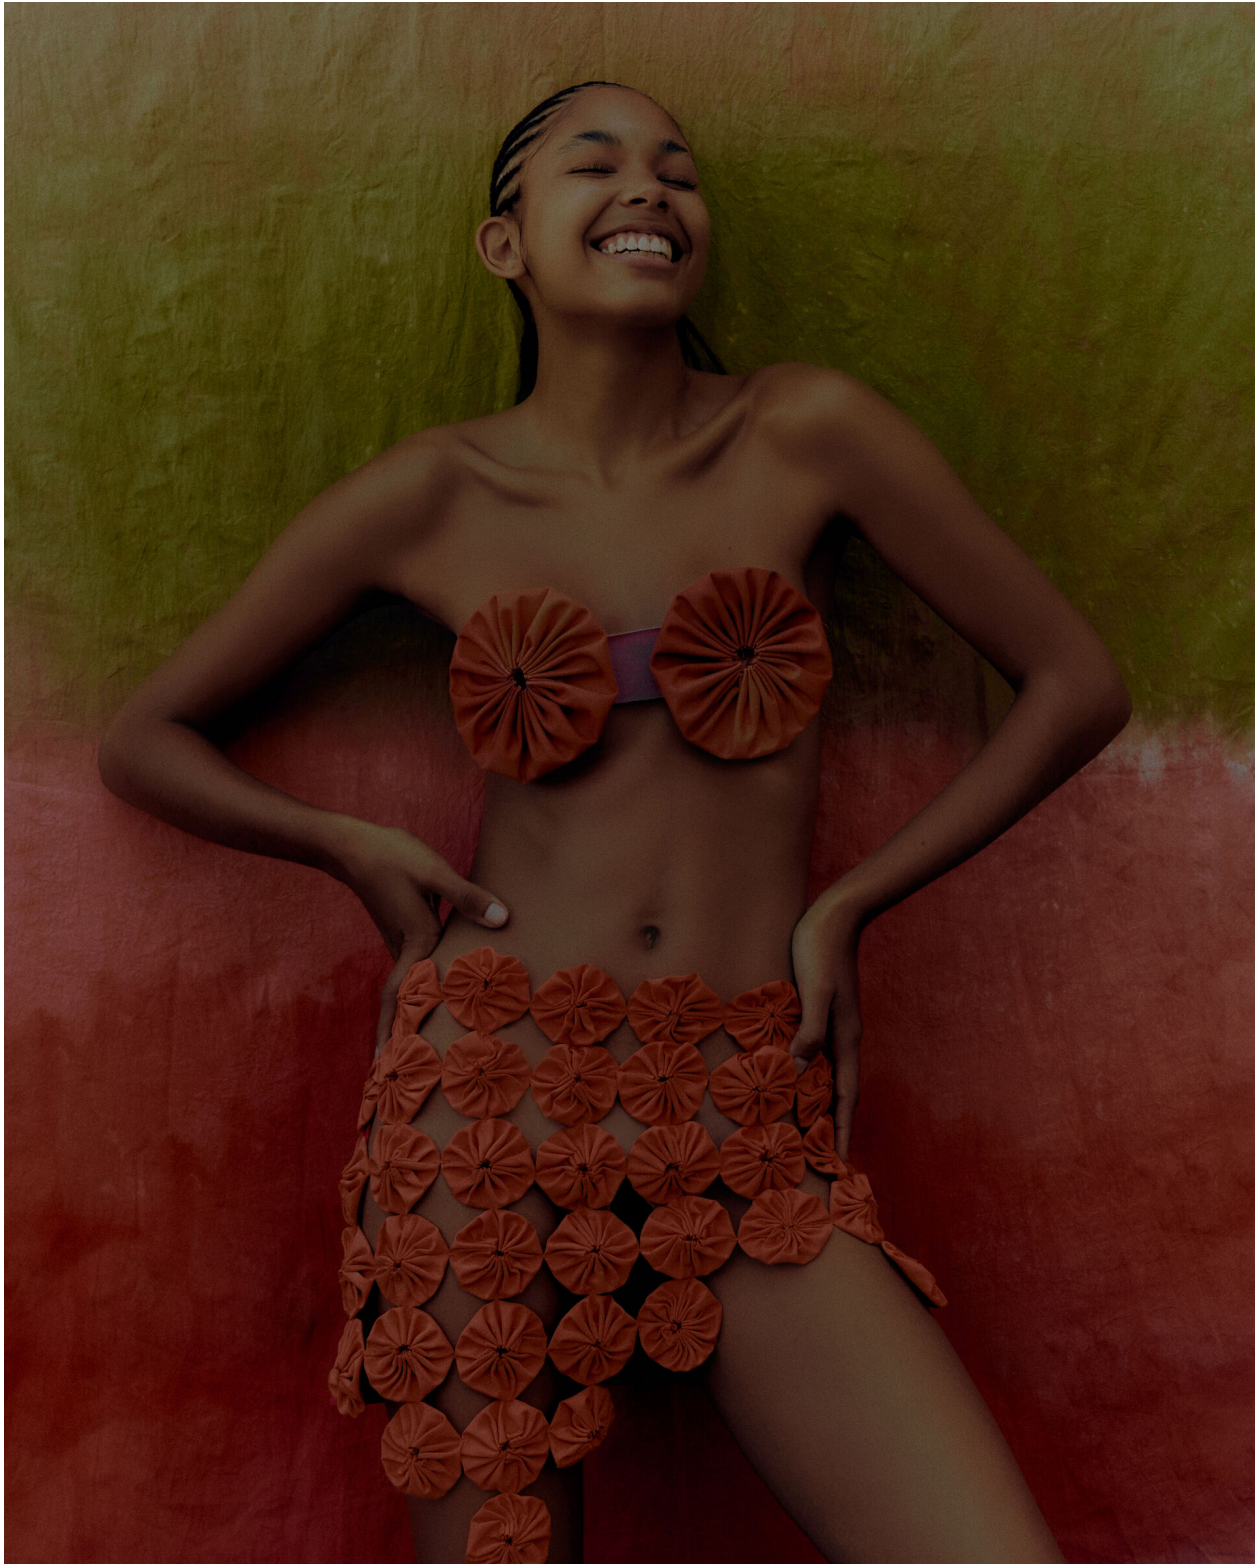

MAJU ARAUJO

height 5'9.5 · bust 31.5" · cup A · waist 23.5" · hips 35" · dress 36 EU/6 US/8 UK
shoes size 41 EU/10 US/7 UK · hair brown · eyes brown